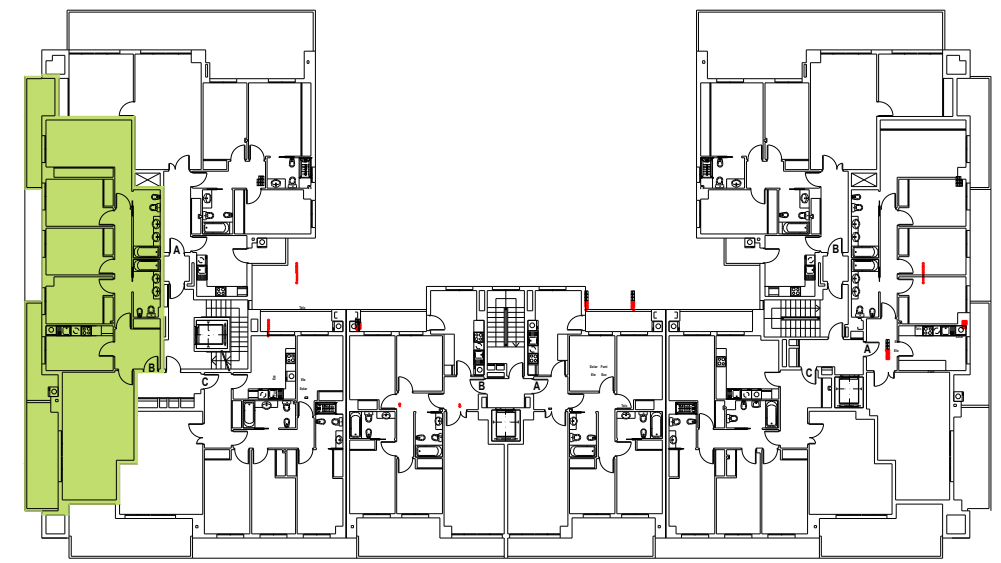

**PORTAL 1**  
**VIVIENDA B**  
**PLANTA TIPO**  
**( 2ª a 5ª )**

Vestíbulo	7.35m <sup>2</sup>
Estar-comedor	29.79m <sup>2</sup>
Cocina	10.56m <sup>2</sup>
Pasillo	6.98m <sup>2</sup>
Dormitorio principal	18.75m <sup>2</sup>
Dormitorio 2	11.07m <sup>2</sup>
Dormitorio 3	10.98m <sup>2</sup>
Dormitorio 4	10.76m <sup>2</sup>
Baño 1	6.45m <sup>2</sup>
Baño 2	5.39m <sup>2</sup>
Terraza 1	5.68m <sup>2</sup>
Terraza 2	3.60m <sup>2</sup>
Terraza 3	3.22m <sup>2</sup>
<b>SUPERFICIE UTIL TOTAL</b>	<b>130.58 m<sup>2</sup></b>

PORTAL 1      PORTAL 2      PORTAL 3